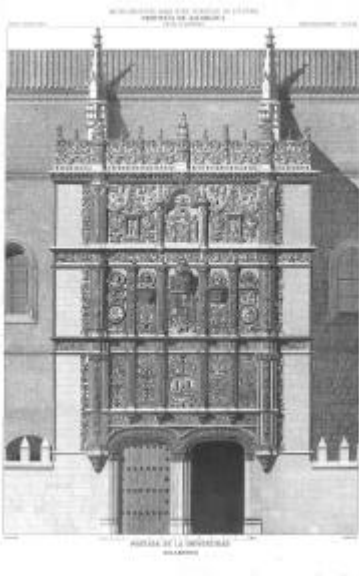

MONUMENTOS ARQUITECTÓNICOS DE ESPAÑA

CASTILLA Y LEÓN

MUSEO RODERA-ROBLES

Sala de exposiciones temporales

San Agustín, 12

SEGOVIA