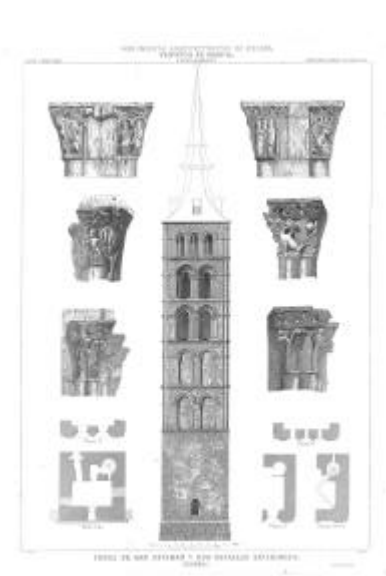

MONUMENTOS ARQUITECTÓNICOS DE ESPAÑA

CASTILLA Y LEÓN

MUSEO RODERA-ROBLES

Sala de exposiciones temporales

San Agustín, 12

SEGOVIA